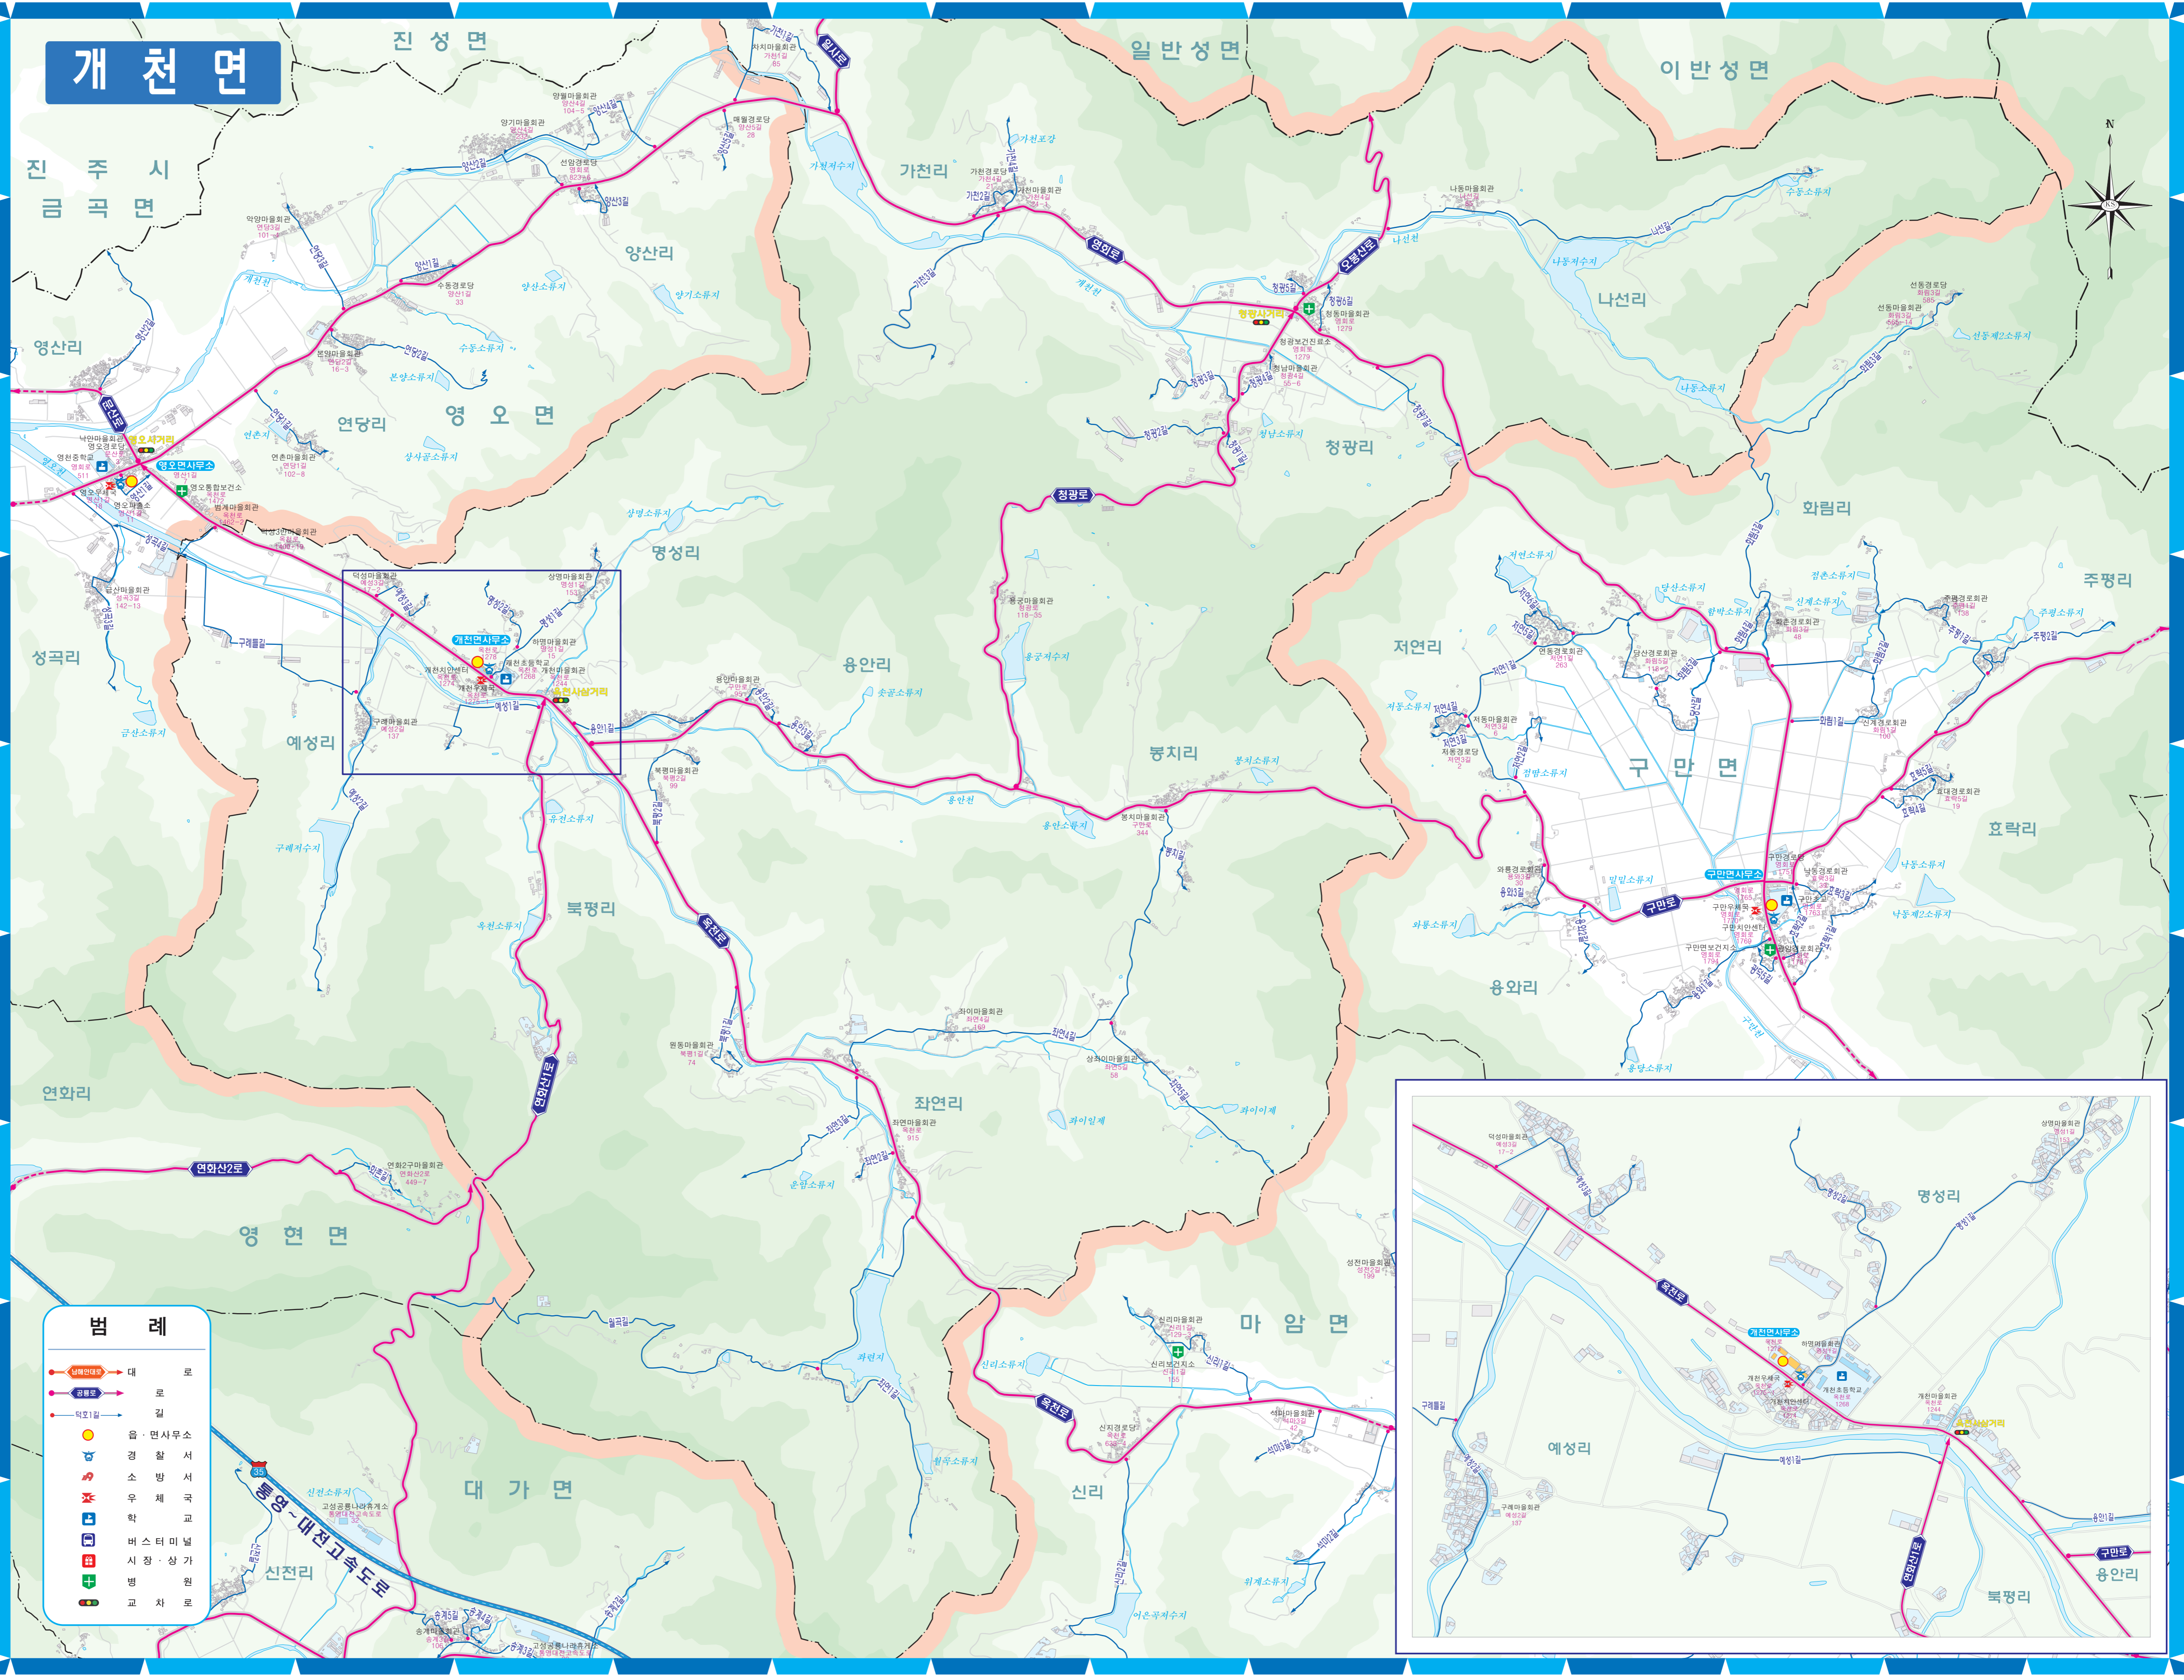

주요관광지 도로명주소

명칭	도로명주소	명칭	도로명주소
고성군청	고성읍 중앙로 130	왕산박물관	왕산면 공룡로 2143
고성읍 관청	고성읍 대가동 13	해탈박물관	해탈면 책방로 15
고성공룡박물관	고성읍 내사동 265-6	해미박물관	해미면 해미로 289
고성박물관	고성읍 동북1리2동 52	상리박물관	상리면 책방길 27
고성공룡박물관	고성읍 동북1리 121	해미박물관	해미면 책방길 16-10
왕산박물관	왕산면 남동로 116	왕산박물관	왕산면 남동로 1075-113
고성공룡박물관	해미면 책방길 418	해미박물관	해미면 책방길 107
고성공룡박물관	고성읍 송학로 193	구만면사무소	구만면 영효로 1794
왕산박물관	고성읍 내사동 265-6	해미박물관	해미면 관천로 26
고성공룡박물관	고성읍 송학로 83	해미박물관	해미면 관천로 211
왕산박물관	왕산면 공룡로 2137	해미박물관	해미면 관천로 211
해미박물관	해미면 공룡로 979	거북박물관	거북면 동남1길 154
해미박물관	해미면 공룡로 1	왕산박물관	왕산면 공룡로 1754-24
고성공룡박물관	왕산면 책방길 185	해미박물관	해미면 책방길 30
대가면사무소	대가면 대가동 471	해미박물관	해미면 책방길 551
왕산박물관	왕산면 대가동 1661	해미박물관	해미면 책방길 543-34
왕산박물관	왕산면 대가동 7	해미박물관	해미면 책방길 211
해미박물관	해미면 책방길 1278	해미박물관	해미면 대가동 1104-7
구만면사무소	구만면 영효로 1765	해미박물관	해미면 책방길 617
해미박물관	해미면 책방길 80	해미박물관	해미면 책방길 1079
해미박물관	해미면 책방길 241	해미박물관	해미면 책방길 313
해미박물관	해미면 책방길 100	해미박물관	해미면 책방길 188
거북박물관	거북면 당동길 30	해미박물관	해미면 책방길 101
고성공룡박물관	고성읍 내사동 265-6	해미박물관	해미면 책방길 1509