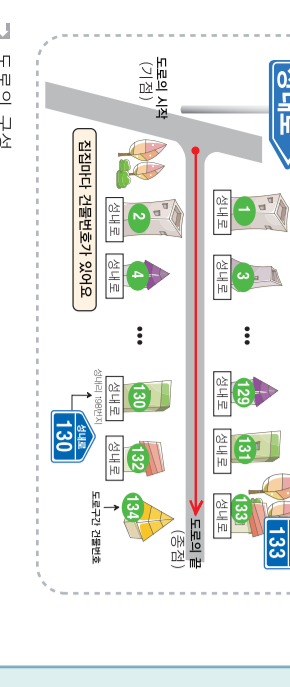

고성군 도로명 주소 안내도
 Goseong-gun New Address Information
[하이면]

고성군

도로명 주소 규정
 도로명 주소는 도로명, 건물번호, 도로명주소로 구성됩니다.
 주소 사용에는 선진국 주소체계입니다.
 * 간격 : 도로명주소(2007.4.5 시행)
 * 2014년부터는 도로명주소만 사용합니다.

도로명 주소의 장점
 도로명 주소는 지역별 특색, 주민생활 편의를 고려하여 도로명을 부여합니다.
 (예시) 성내로, 덕안로, 옥수로, 영수로 등...
 건물번호는 도로명 주소에서 정해진 도로명 앞에 붙여 사용합니다.
 * 건물번호는 도로명 주소에 따라 정해진 도로명 앞에 붙여 사용합니다.
 * 건물번호는 도로명 주소에 따라 정해진 도로명 앞에 붙여 사용합니다.

도로명 주소의 범위
 도로명 주소는 도로명, 건물번호, 도로명주소로 구성됩니다.
 주소 사용에는 선진국 주소체계입니다.
 * 간격 : 도로명주소(2007.4.5 시행)
 * 2014년부터는 도로명주소만 사용합니다.

도로명 주소의 범위
 도로명 주소는 도로명, 건물번호, 도로명주소로 구성됩니다.
 주소 사용에는 선진국 주소체계입니다.
 * 간격 : 도로명주소(2007.4.5 시행)
 * 2014년부터는 도로명주소만 사용합니다.