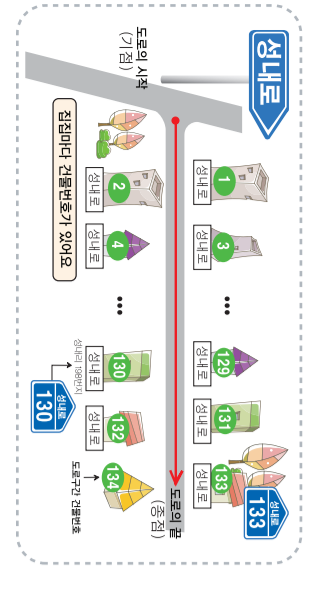

도로명 주소의 표기방법

1. 일반건물 표기방법
도로명 > 표기방법 > 고성군 > 고성읍 성내리 188번지 (건명 + 번지수)
도로명주소 표기방법 > 고성군 > 고성읍 성내로 130 (도로명 + 건물번호)
지번주소 표기방법 > 고성군 > 고성읍 동영리 182-1
도로명주소 표기방법 > 고성군 > 고성읍 동영로 18 (도로명주소 표기방법)

도로명 주소의 편성

정확한 위치정보 제공으로 집 찾기가 쉽습니다.
- 예: 부산광역시 동부산구 동부산로 159
- 예: 충청남도 연기군 대성면 대성로 15
- 예: 서울특별시 강남구 테헤란로 152
- 예: 충청남도 연기군 대성면 대성로 15
- 예: 서울특별시 강남구 테헤란로 152
- 예: 충청남도 연기군 대성면 대성로 15
- 예: 서울특별시 강남구 테헤란로 152