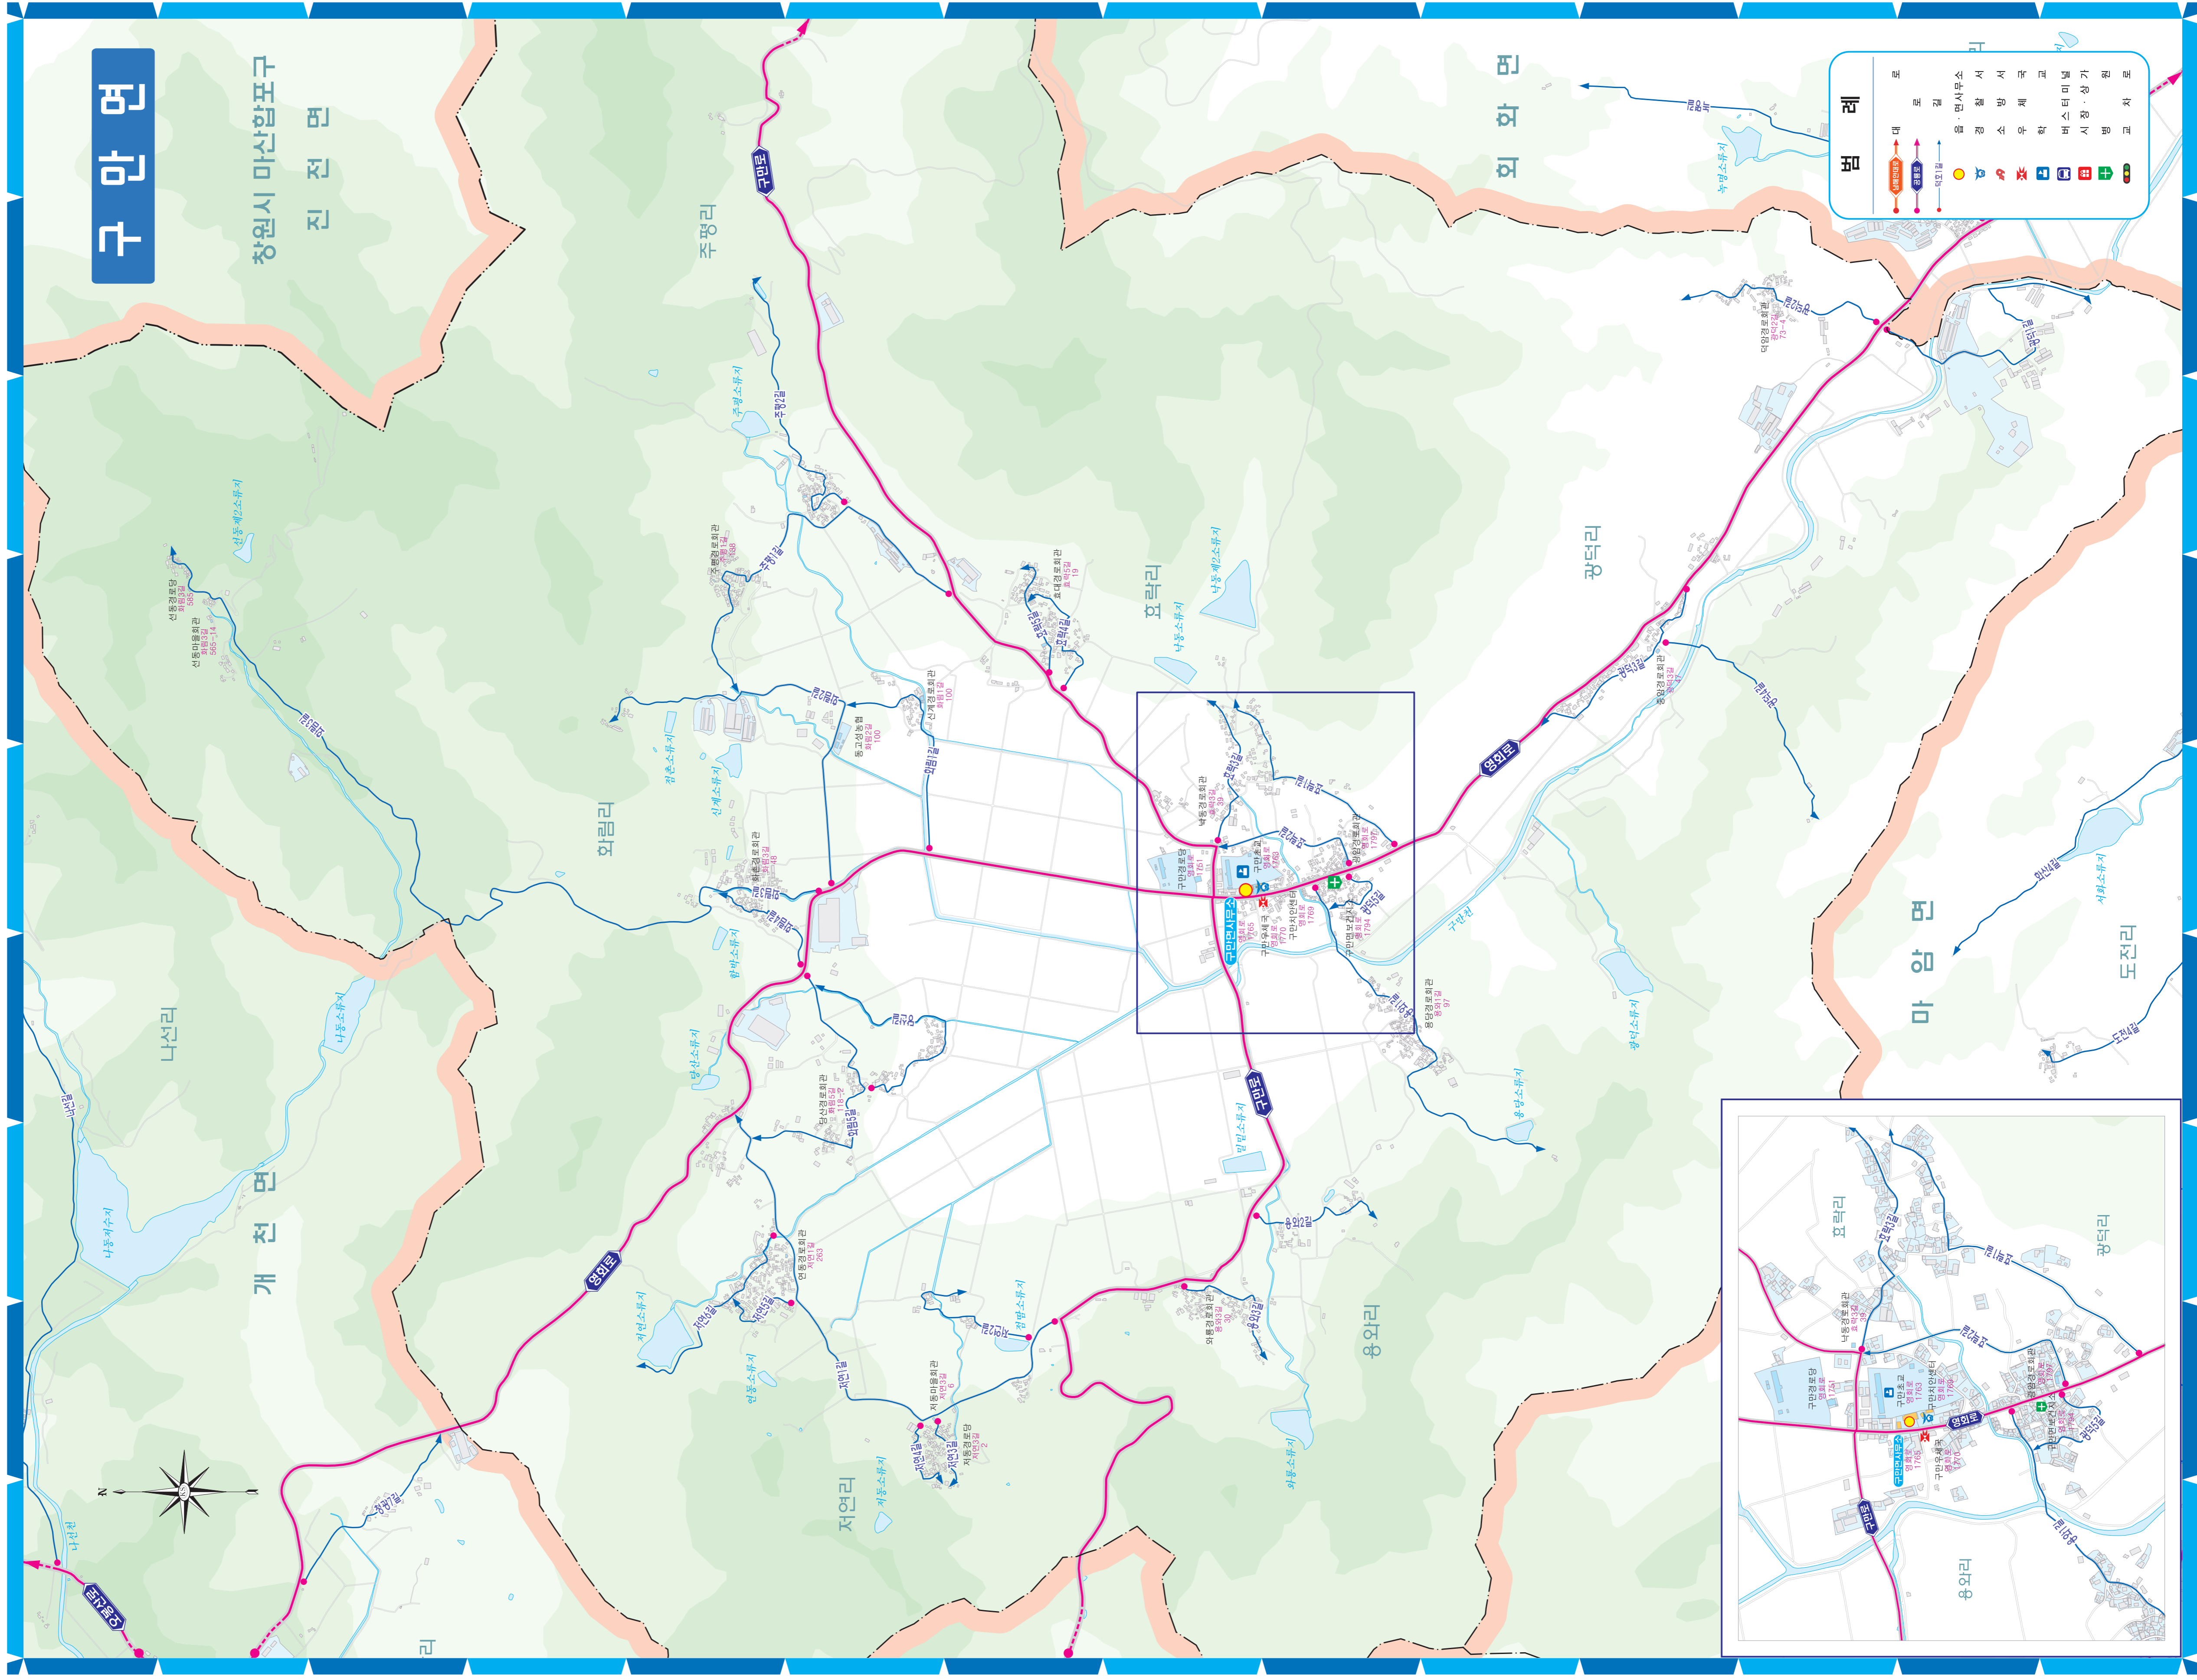

고성군 도로명 주소 안내도

Goseong-Gun New Address Information

[구안면]

고성군

도로명 주소란?

- 도로에는 도로명을 건물에는 도로를 따라 체계적으로 건물번호를 부여하여 주소로 사용하는 선진국형 주소체계입니다.
 - 근거 : 도로명주소법(2007.4.5 시행)
- 2014년부터는 도로명주소만 사용합니다.

도로명주소의 부여기준

- 도로명은 지역특성, 역사상유래, 주요시설명 등을 고려하여 도로명을 부여합니다. (예시) 상나로, 학동물담길, 송학고문로, 엑스포로 ...
- 건물번호는 도로별로 기점에서 종점방향으로 왼쪽은 홀수, 오른쪽은 짝수로 순차적으로 부여합니다.
- 대로와 로는 도로구간 전체를 20m 간격으로 설정(단, 길은 10m 간격으로 설정)

- 도로의 구성
 - 대로** 폭 40m 또는 왕복 8차로 이상인 도로
 - 로** 폭 12~40m 또는 왕복 2차로 이상 8차로 미만인 도로
 - 길** '대로'와 '로' 외의 도로

도로명주소의 표기방법

- 일반건물 표기방법
 - 지번주소 표기방법 ▶ 고성군 고성읍 성내리 198번지 (리명 + 번지수)
 - 도로명주소 표기방법 ▶ 고성군 고성읍 성내로 130 (도로명 + 건물번호)
- APT 표기방법
 - 지번주소 표기방법 ▶ 고성군 고성읍 동외리 162-1
 - 도로명주소 표기방법 ▶ 고성군 고성읍 동향로 87, A동 101호 (000APT)

도로명주소의 편리성

- 정확한 위치정보 제공으로 집 찾기가 쉽습니다. 소량대량, 경향관들이 빨리 찾기를 수 있습니다. 택배나 커리어 서비스가 편리합니다. 택시운전자에게 가리지 않는 위치를 알려 주지만 외국인도 쉽게 알아질 수 있습니다.
- 도시환경이 깨끗해집니다. 상호 간판을 지나치게 크고 형식적으로 할 필요가 없습니다. 시설 안내표지판이 필요 없어 카운터나 굴뚝길에 깨끗합니다.
- 고성의 경제활동이 원활해집니다. 물류비 및 교통비용을 절감할 수 있습니다. 통신선에 축선 및 관광안내 등에 편리합니다. 도로명주소를 성호명이나 지명명으로 활용하면 미개청에 도움이 됩니다.

표

도로명주소	도로명주소	도로명주소	도로명주소	도로명주소	도로명주소	도로명주소	도로명주소	도로명주소	도로명주소
도로명주소	도로명주소	도로명주소	도로명주소	도로명주소	도로명주소	도로명주소	도로명주소	도로명주소	도로명주소
도로명주소	도로명주소	도로명주소	도로명주소	도로명주소	도로명주소	도로명주소	도로명주소	도로명주소	도로명주소
도로명주소	도로명주소	도로명주소	도로명주소	도로명주소	도로명주소	도로명주소	도로명주소	도로명주소	도로명주소