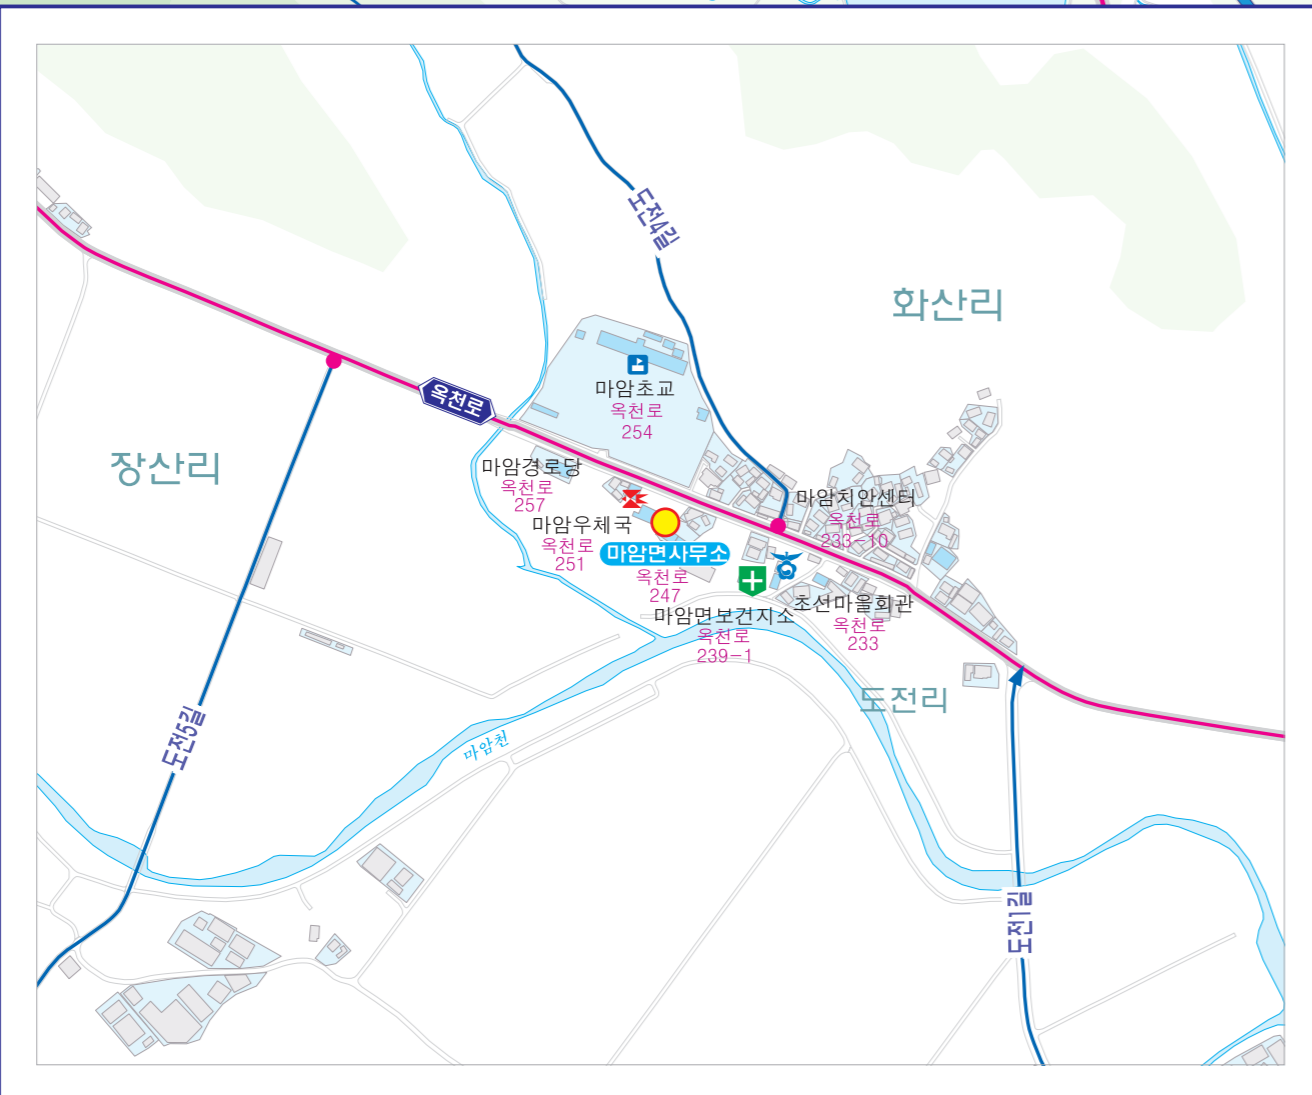

도로명 주소란?

도로에는 도로명을 건물에는 도로를 따라 체계적으로 건물번호를 부여하여 주소로 사용하는 선진국형 주소체계입니다.
 * 근거 : 도로명주소법(2007.4.5 시행)
 2014년부터는 도로명주소만 사용합니다.

도로명주소의 부여기준

도로명은 지역특성, 역사상유래, 주요시설명 등을 고려하여 도로명을 부여합니다.
 (예시) 상내로, 학동들달길, 송학고문로, 엑스포로, ...
 건물번호는 도로별로 기점에서 종점방향으로 왼쪽은 홀수, 오른쪽은 짝수로 순차적으로 부여합니다.
 대로와 로는 도로구간 전체를 20m 간격으로 설정(단, 길은 10m 간격으로 설정)

도로의 구성

도로의 구성
대로 폭 40m 또는 왕복 8차로 이상인 도로
로 폭 12~40m 또는 왕복 2차로 이상 8차로 미만인 도로
길 '대로'와 '로' 외의 도로

도로명주소의 표기방법

일반건물 표기방법
 지번주소 표기방법 ▶ 고성군 고성읍 성내리 198번지 (리명 + 번지수)
 도로명주소 표기방법 ▶ 고성군 고성읍 성내로 130 (도로명 + 건물번호)
 APT 표기방법
 지번주소 표기방법 ▶ 고성군 고성읍 동여리 162-1
 도로명주소 표기방법 ▶ 고성군 고성읍 동양로 87, A, 101호 (000APT)

도로명주소의 편리성

정확한 위치정보 제공으로 집 찾기가 쉽습니다.
 소방대원, 경찰관들이 빨리 찾아올 수 있습니다.
 택배나 커리어스가 편리합니다.
 택시운전자에게 가리지 않는 위치를 알려 주지만 하연 외국인도 쉽게 찾아갈 수 있습니다.

도시환경이 깨끗해집니다.
 상록관람을 지나치게 크고 형식적으로 할 필요가 없습니다.
 시설 안내표지판이 필요 없어 가로변이나 골목길에 깨끗합니다.

고성의 경제활동이 원활해집니다.
 물류비 및 교통비용을 절감할 수 있습니다.
 통신선에 축산 및 관광안내 등에 편리합니다.
 도로명주소를 성호명이나 지명명으로 활용하면 미제명도 도움이 됩니다.

주요관광지 도로명주소

명칭	도로명주소	명칭	도로명주소
고성군청	고성읍 영내로 130	왕산자연휴양림	왕산면 공룡로 2143
고성군의회	고성읍 대가포로 13	해탈사	해탈면 해탈로 15
고성공립도서관	고성읍 내사대로 205-46	해인사	해인면 해인로 289
고성박물관	고성읍 학회로 52	상리사	상리면 학회로 27
고성공립도서관	고성읍 동해로 121	대가포자연휴양림	대가면 체육로 16-10
고성공립도서관	회암면 향암로 1116	향암자연휴양림	향암면 향암로 1075-113
고성공립도서관	회암면 학회로 418	향암자연휴양림	회암면 학회로 1172
고성공립도서관	고성읍 송학로 190	구암자연휴양림	구암면 영내로 1794
향암자연휴양림	고성읍 내사대로 205-46	회암사	회암면 관내로 26
고성공립도서관	고성읍 송학로 83	회암사	회암면 관내로 239-1
왕산자연휴양림	왕산면 공룡로 2137	왕산자연휴양림	왕산면 관내로 77
해탈사	해탈면 공룡로 379	거림사	거림면 영내로 154
해인사	해인면 공룡로 1	왕산자연휴양림	왕산면 공룡로 1754-24
고성공립도서관	고성읍 학회로 165	왕산자연휴양림	왕산면 학회로 30
대가면자연휴양림	대가면 대가포로 471	왕산자연휴양림	왕산면 학회로 551
왕산자연휴양림	왕산면 대가포 1661	왕산자연휴양림	왕산면 학회로 543-34
왕산자연휴양림	왕산면 영내로 7	대가면자연휴양림	대가면 영내로 211
왕산자연휴양림	왕산면 학회로 1278	대가면자연휴양림	대가면 대가포 1104-7
왕산자연휴양림	구암면 영내로 1765	왕산자연휴양림	왕산면 영내로 617
왕산자연휴양림	회암면 영내로 80	왕산자연휴양림	왕산면 영내로 1279
왕산자연휴양림	왕산면 학회로 241	왕산자연휴양림	왕산면 학회로 313
왕산자연휴양림	왕산면 학회로 1100	왕산자연휴양림	왕산면 학회로 118
거림사	거림면 영내로 135	왕산자연휴양림	왕산면 영내로 10-1
고성공립도서관	고성읍 내사대로 101-1	왕산자연휴양림	왕산면 영내로 1509